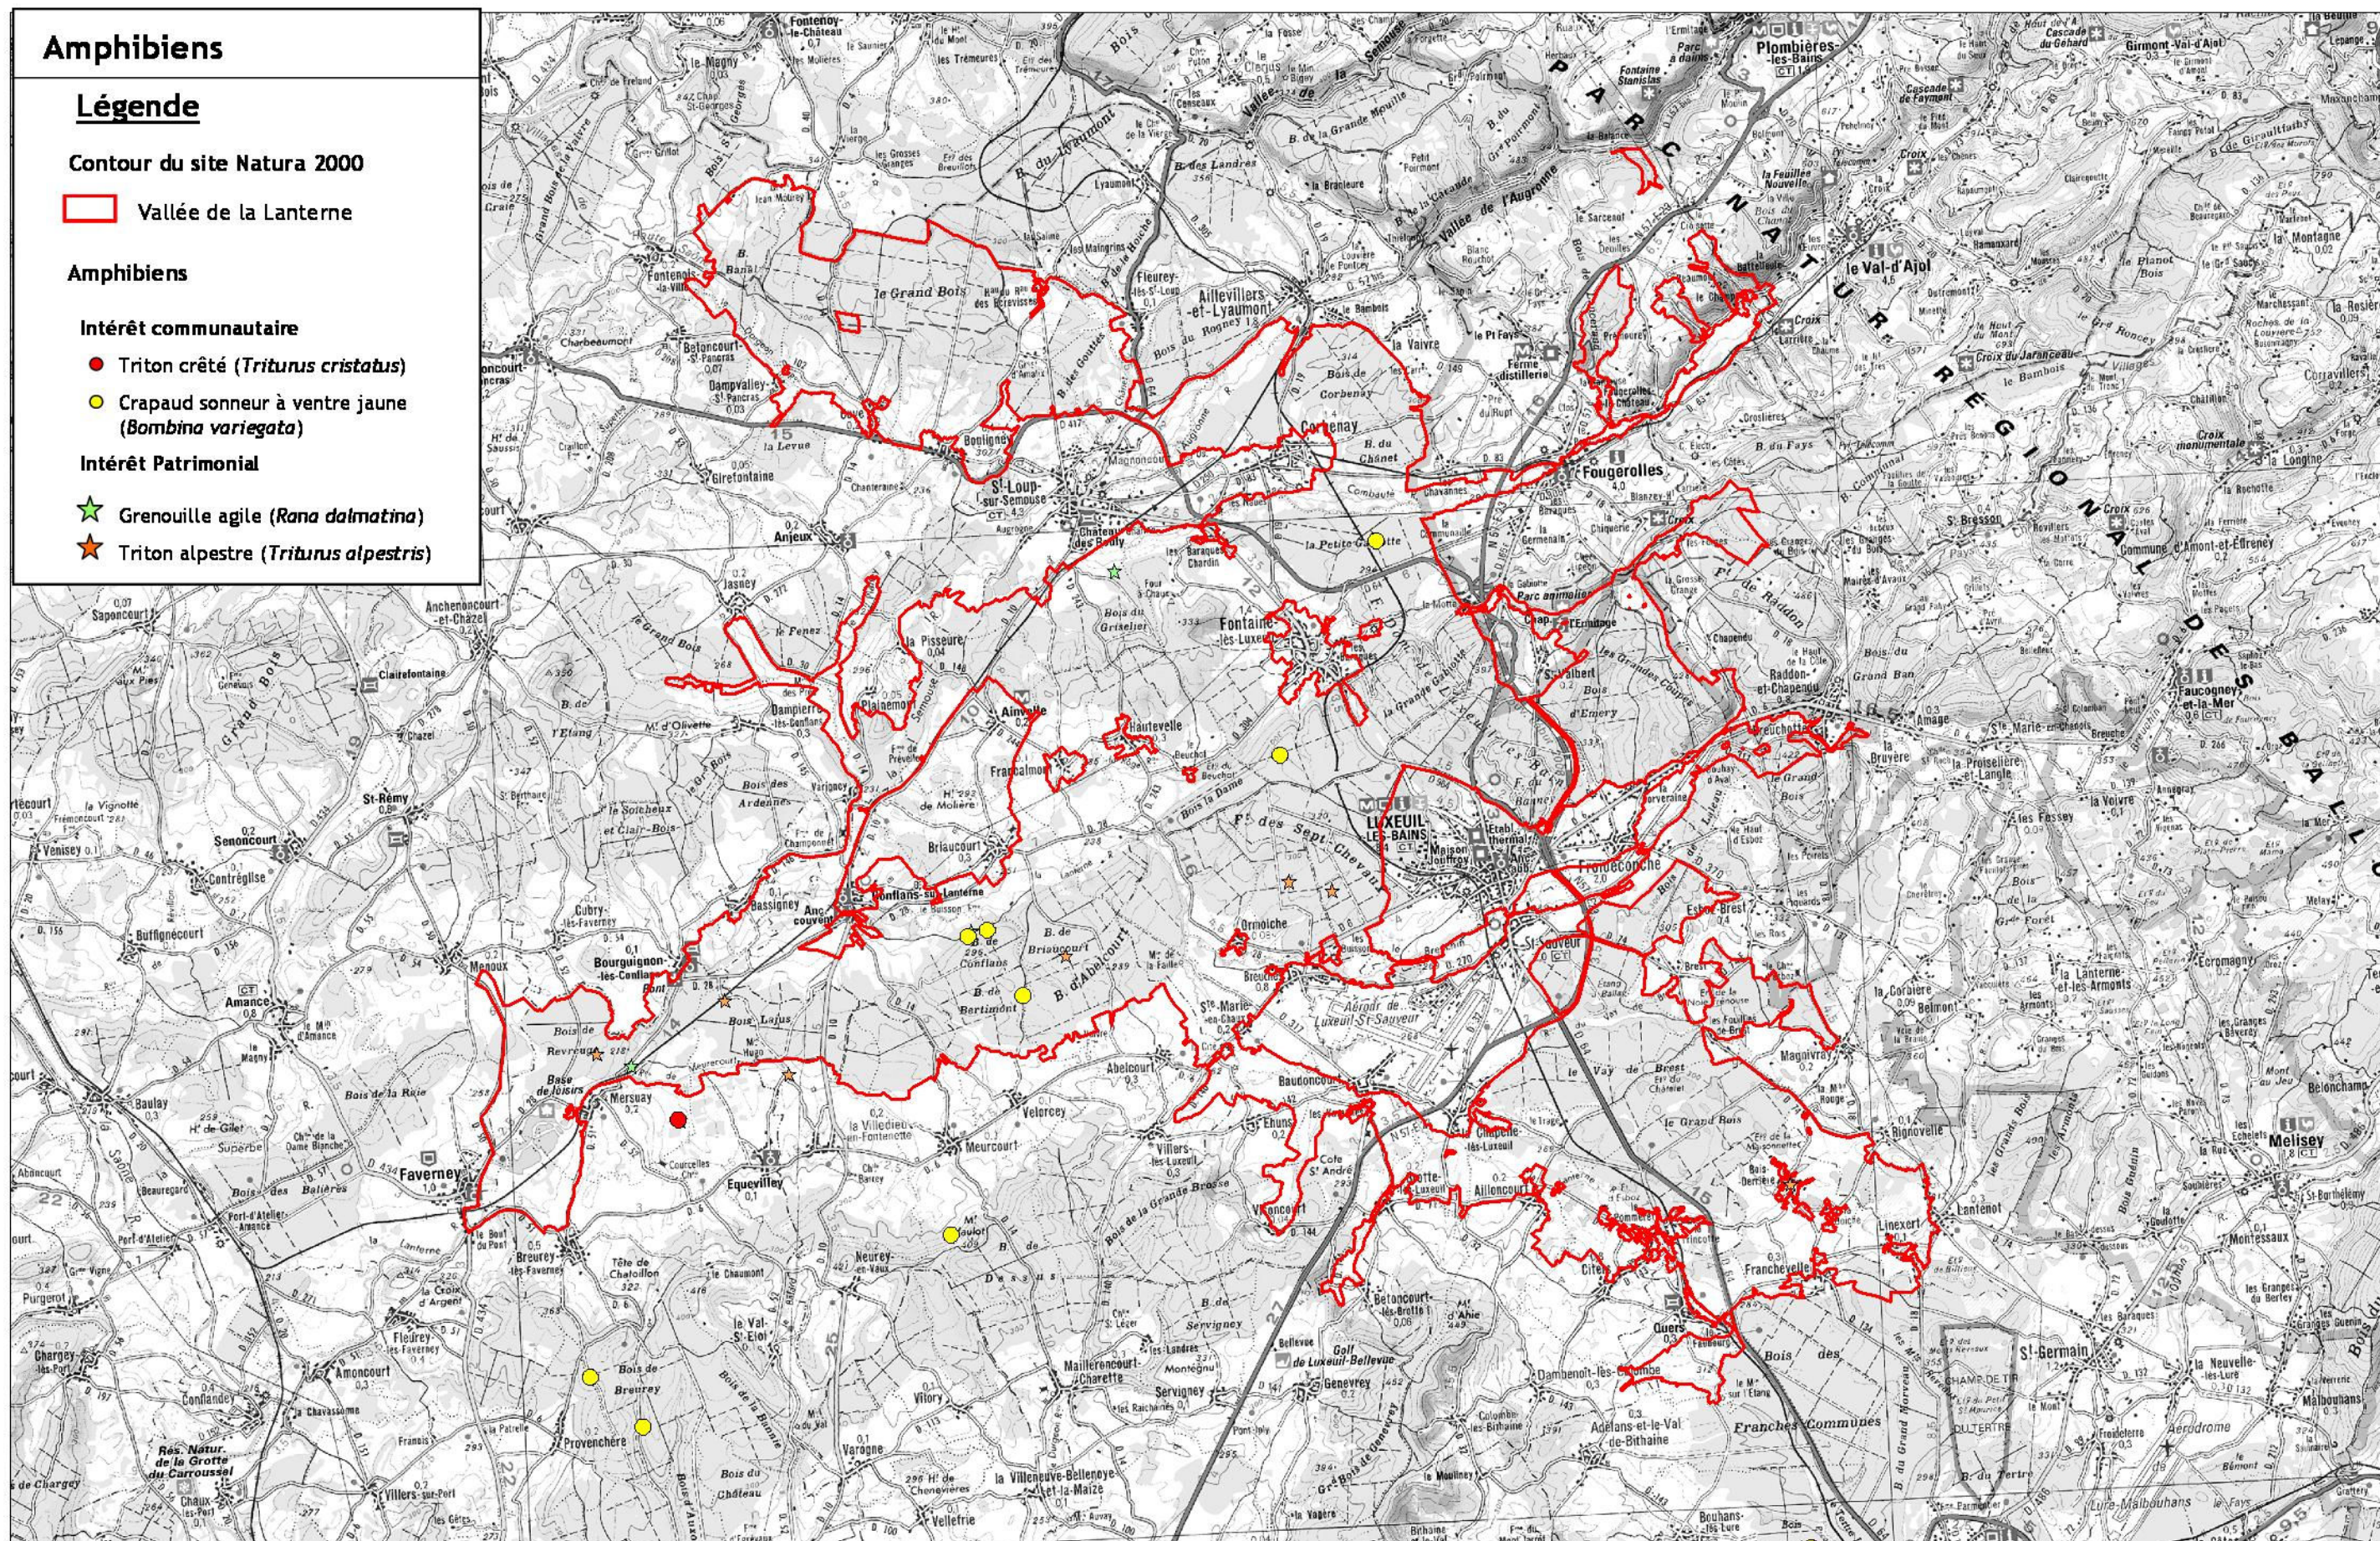

Amphibiens

Légende

Contour du site Natura 2000

 Vallée de la Lanterne

Amphibiens

Intérêt communautaire

 Triton crêté (*Triturus cristatus*)

 Crapaud sonneur à ventre jaune (*Bombina variegata*)

Intérêt Patrimonial

 Grenouille agile (*Rana dalmatina*)

 Triton alpestre (*Triturus alpestris*)

Sources :

Fond : © IGN Paris, Scan 100

Données : DIREN Franche-Comté, GNFC, ONF, CRPF

Auteur : B. DROUX (EPTB S&D)